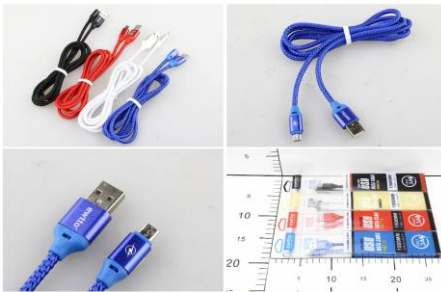

CABLE USB ET-E4062-M

200

$62

$74