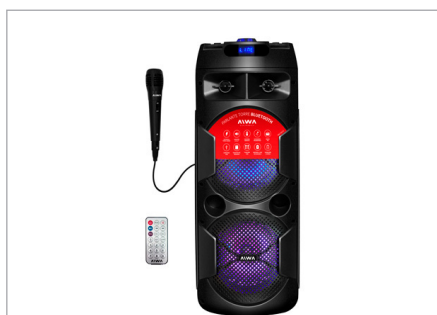

Entradas: SD Card, Auxiliar, USB, Micrófono. Bluetooth. TWS. Luz. Radio FM.

Incluye: micrófono con cable, control remoto, cable de audio y garantía AIWA.

↓	←	↗	📦
39 cm	23 cm	21 cm	1 u

Entrega:
Inmediata

PVP \$9.999,00