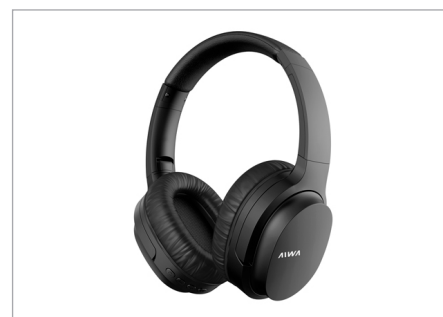

Incluye: cable desmontable con micrófono y garantía. (IVA 21%)

↓	←	↗	📦
19 cm	17 cm	7 cm	40 u

Entrega: Inmediata

PVP \$2.099,00

Modelo: AVA-DBT93

EAN: 7798111353407

Auricular Sport Bluetooth, magnéticos, tiene almohadillas de diferentes tamaños para adaptarse mejor a vos, y sujetadores para entrenar con comodidad.

Incluye: cable usb para carga, almohadillas, sujetador, manual y garantía. (IVA 21%)

PACK	↓	←	↗	📦
	11 cm	11 cm	3,5 cm	62 u

Entrega: Inmediata

PVP \$3.499,00

Modelo: AVA-BT301B

EAN: 7798111353391

Auricular formato vincha Bluetooth con almohadilla soft para cabeza y orejas, controles de volumen, canciones y manos libres, plegable para fácil transporte.

Incluye: cable usb para carga, cable de audio, manual y garantía. (IVA 21%)

↓	←	↗	📦
20 cm	17,6 cm	5 cm	40 u

Entrega: Inmediata

PVP \$3.999,00

Modelo: AVA-BT301N

EAN: 7798111353384

Auriculares formato vincha Bluetooth con almohadilla soft para cabeza y orejas, controles de volumen, canciones y manos libres, plegable para fácil transporte.