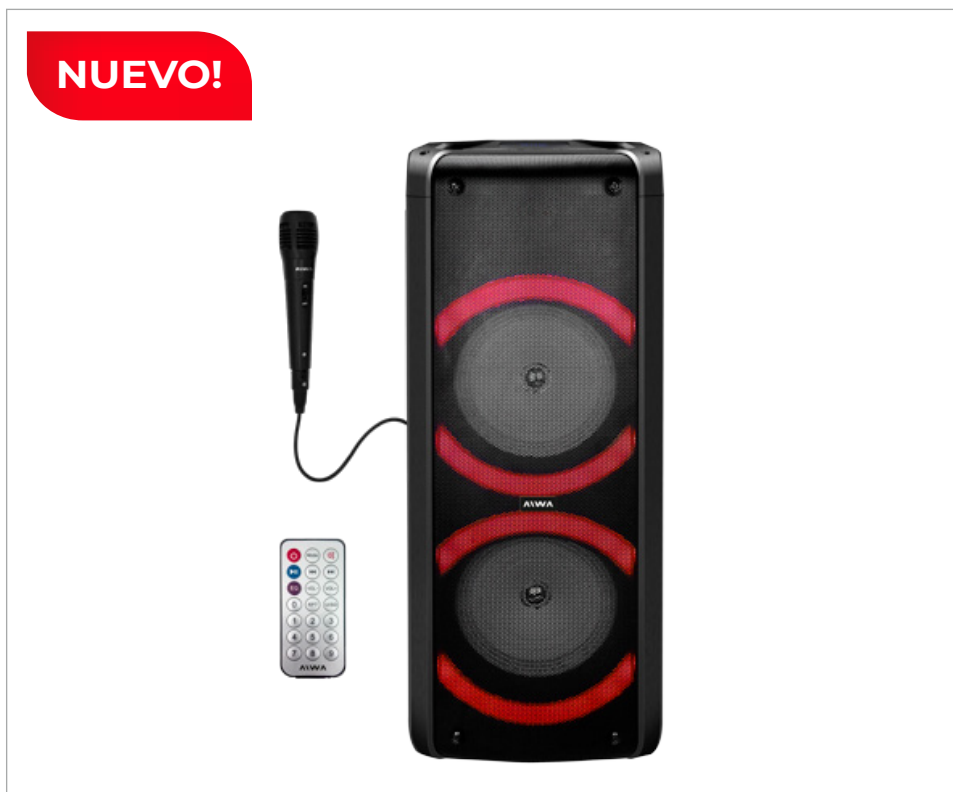

Incluye: micrófono con cable, control remoto, cable de audio, cargador, manual y garantía.

↑	←	↗	📦
53 cm	34 cm	28,5 cm	1 u

Entrega:
Inmediata

PVP \$14.599,00

PARLANTE TORRES

light show panel

Modelo: AW-T506R

EAN: 7798111353988

PMPO 6500W.
 Woofer 6.5"x2 + Tweeter 1x1".
 Batería recargable 7.4V/3600mAh.
 Reguladores: Eco/Agudos/Graves.
 Función: TWS/Radio FM.
 Efectos de Luces.
 Entradas: Tarjeta de Memoria, Auxiliar, USB, Micrófono x 2.
 Bluetooth.
 Dos posiciones de uso: Vertical / Horizontal.