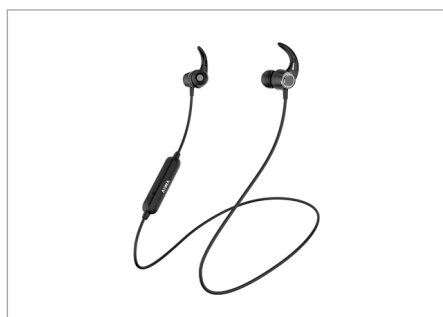

EAN: 7798111353414

Auricular formato vincha con almohadillas soft, cable desmontable de 1,2 m, micrófono incorporado, plegable para fácil transporte, diseño ultraligero.

Incluye: cable desmontable con micrófono y garantía. (IVA 21%)

↓	←	↗	📦
19 cm	17 cm	7 cm	40 u

Sin Stock

PVP \$2.099,00

Modelo: AVA-102N

EAN: 7798111353421

Auricular formato vincha con almohadillas soft, cable desmontable de 1,2 m, micrófono incorporado, plegable para fácil transporte, diseño ultraligero.

Incluye: cable desmontable con micrófono y garantía. (IVA 21%)

↓	←	↗	📦
19 cm	17 cm	7 cm	40 u

Entrega: Inmediata

PVP \$2.099,00

Modelo: AVA-DBT93

EAN: 7798111353407

Auricular Sport Bluetooth, magnéticos, tiene almohadillas de diferentes tamaños para adaptarse mejor a vos, y sujetadores para entrenar con comodidad.