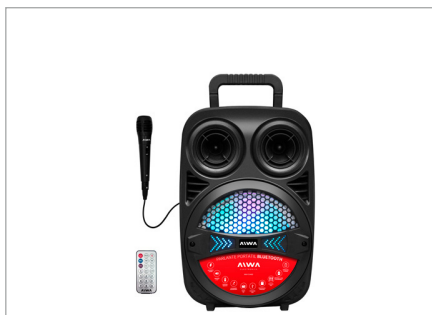

↓	←	↗	📦
12 cm	23 cm	5 cm	5 u

Sin Stock

Modelo: PBA-201CHR

EAN: 7798111352974

Simil cuero negro de 20W RMS con tecnología Bluetooth, NFC, entrada auxiliar de 3,5mm, USB para carga y batería interna de 1300mAh. *Incluye: Cable 3,5mm, banda simil cuero incorporada, cargador de pared, manual y garantía Aiwa.*

↓	←	↗	📦
12 cm	23 cm	5 cm	5 u

Sin Stock

Modelo: PBA-301CHB

EAN: 7798111352882

Simil cuero blanco de 30W RMS con tecnología Bluetooth, NFC, entrada auxiliar de 3,5mm, USB para carga y batería interna de 2200mAh. *Incluye: Cable 3,5mm, banda simil cuero incorporada, cargador de pared, manual y garantía Aiwa.*

↓	←	↗	📦
16 cm	31 cm	8 cm	4 u

Sin Stock

Modelo: PBA-301CHR

EAN: 7798111352967

Simil cuero negro de 30W RMS con tecnología Bluetooth, NFC, entrada auxiliar de 3,5mm, USB para carga y batería interna de 2200mAh. *Incluye: Cable 3,5mm, banda simil cuero incorporada, cargador de pared, manual y garantía Aiwa.*

↓	←	↗	📦
16 cm	31 cm	8 cm	4 u

Sin Stock

PARLAN- LAN- TES

party time

Modelo: AW-P240D

EAN: 7798111353308

PMPO 2500W. Parlante 8"x1. Batería Li-ion recargable. Entradas: SD Card, Auxiliar, USB, Micrófono. Bluetooth. TWS. Luz. Radio FM.