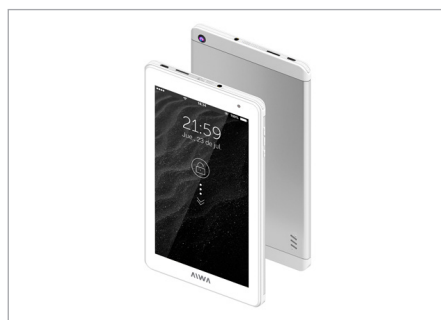

Incluye: Micrófono inalámbrico, control remoto, cable de audio, cable alimentación, garantía.

↑	←	↗	📦
81 cm	36 cm	36 cm	1 u

Entrega:
Mediados de Julio

PVP \$38.999,00

INFORMÁTICA

tablets

Modelo: TA-07

EAN: 7798111353445