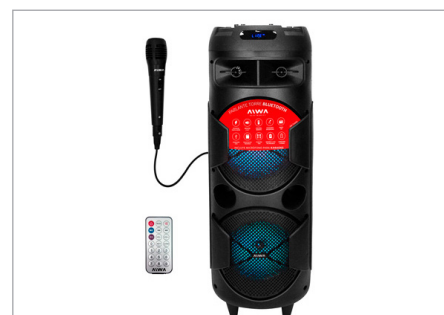

Modelo: AW-T600D

EAN: 7798111353285

PMPO 5000W. Parlante 8"x2. Batería Li-ion recargable. Entradas: SD Card, Auxiliar, USB, Micrófono. Bluetooth. TWS. Luz. Radio FM.

Incluye: micrófono con cable, control remoto, cable de audio y garantía AIWA.

↓	←	↗	📦
80 cm	28 cm	28 cm	1 u

Entrega:
Inmediata

PVP $18.999,00