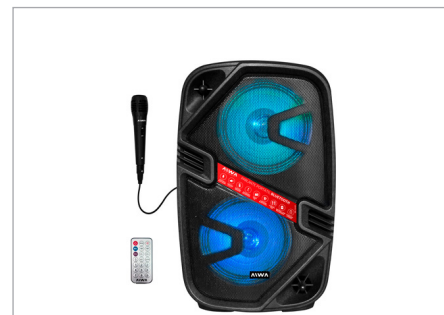

Modelo: AW-P450D

EAN: 7798111353292

PMPO 4500W. Parlante 6,5"x2. Batería Li-ion recargable.

Entradas: SD Card, Auxiliar, USB, Micrófono. Bluetooth. TWS. Luz. Radio FM.

Incluye: micrófono con cable, control remoto, cable de audio y garantía AIWA.

↓	←	↗	📦
39 cm	23 cm	21 cm	1 u

Entrega:
Inmediata

PVP $9.999,00