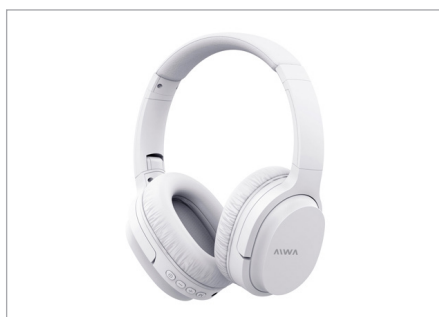

↓	←	↗	📦
19 cm	17 cm	7 cm	40 u

Sin Stock

PVP \$2.099,00

Modelo: AVA-102N

EAN: 7798111353421

Auricular formato vincha con almohadillas soft, cable desmontable de 1,2 m, micrófono incorporado, plegable para fácil transporte, diseño ultraligero.

Incluye: cable desmontable con micrófono y garantía. (IVA 21%)

↓	←	↗	📦
19 cm	17 cm	7 cm	40 u

Entrega: Inmediata

PVP \$2.099,00

Modelo: AVA-DBT93

EAN: 7798111353407

Auricular Sport Bluetooth, magnéticos, tiene almohadillas de diferentes tamaños para adaptarse mejor a vos, y sujetadores para entrenar con comodidad.

Incluye: cable usb para carga, almohadillas, sujetador, manual y garantía. (IVA 21%)

PACK	↓	←	↗	📦
	11 cm	11 cm	3,5 cm	62 u

Entrega: Inmediata

PVP \$3.499,00

Modelo: AVA-BT301B

EAN: 7798111353391

Auricular formato vincha Bluetooth con almohadilla soft para cabeza y orejas, controles de volumen, canciones y manos libres, plegable para fácil transporte.